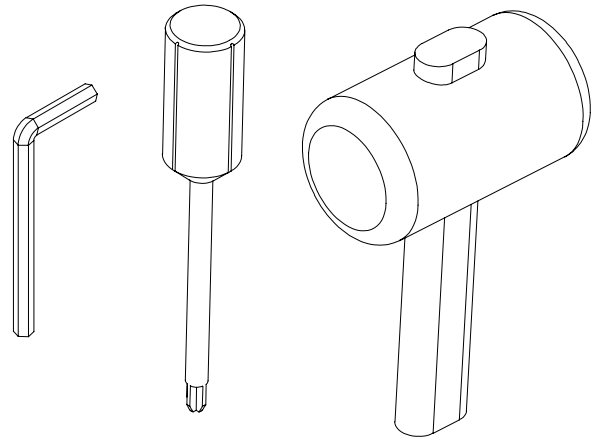

Výrobok / Produkt / Product

2-2018-02

Potrebné náradie / Benötigtes Werkzeug / tool necessary

Súpis kovania / Übersicht Einzelteile / Parts list

A  56x	B  48x	C  50x	D  50x
E  16x	F  16x	G  1x	H  10x
I  10x	J  12x	J  2x	

Montážny návod / Montageanleitung/ Mounting instructions

2x

1.

2.

Montážny návod / Montageanleitung/ Mounting instructions

3.

4.

Montážny návod / Montageanleitung/ Mounting instructions