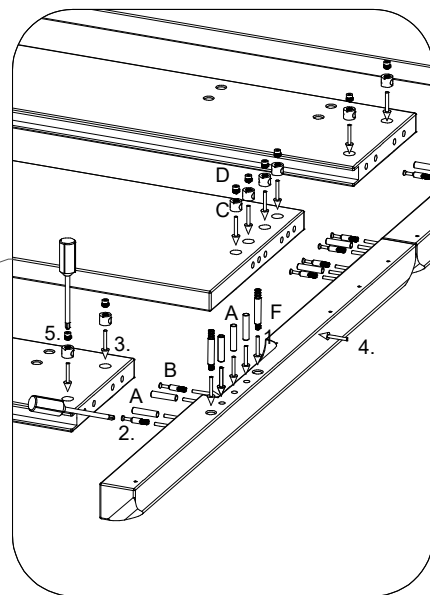

Výrobok / Produkt / Product

2-2018-02

Potrebné náradie / Benötigtes Werkzeug / tool necessary

Súpis kovania / Übersicht Einzelteile / Parts list

A  56x	B  48x	C  50x	D  50x
E  16x	F  16x	G  1x	H  10x
I  10x	J  12x	J  2x	

Montážny návod / Montageanleitung/ Mounting instructions

2x

1.

2.

Montážny návod / Montageanleitung/ Mounting instructions

3.

4.

Montážny návod / Montageanleitung/ Mounting instructions