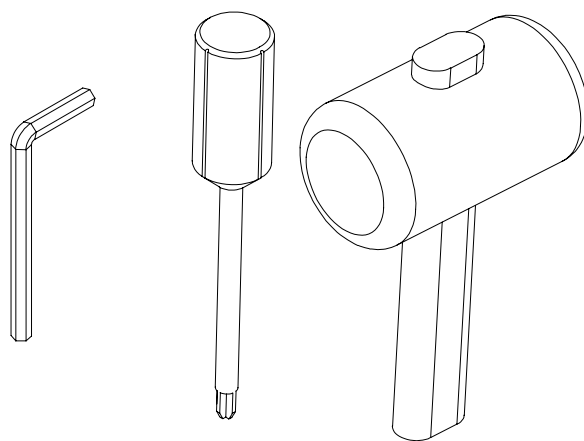

Výrobok / Produkt / Product

Potrebné náradie / Benötigtes Werkzeug / tool necessary

2-2019-01

Súpis kovania / Übersicht Einzelteile / Parts list

A 	24x	B 	14x	C 	14x	D 	14x
E 	8x	F 	8x	G 	1x		

Montážny návod / Montageanleitung/ Mounting instructions