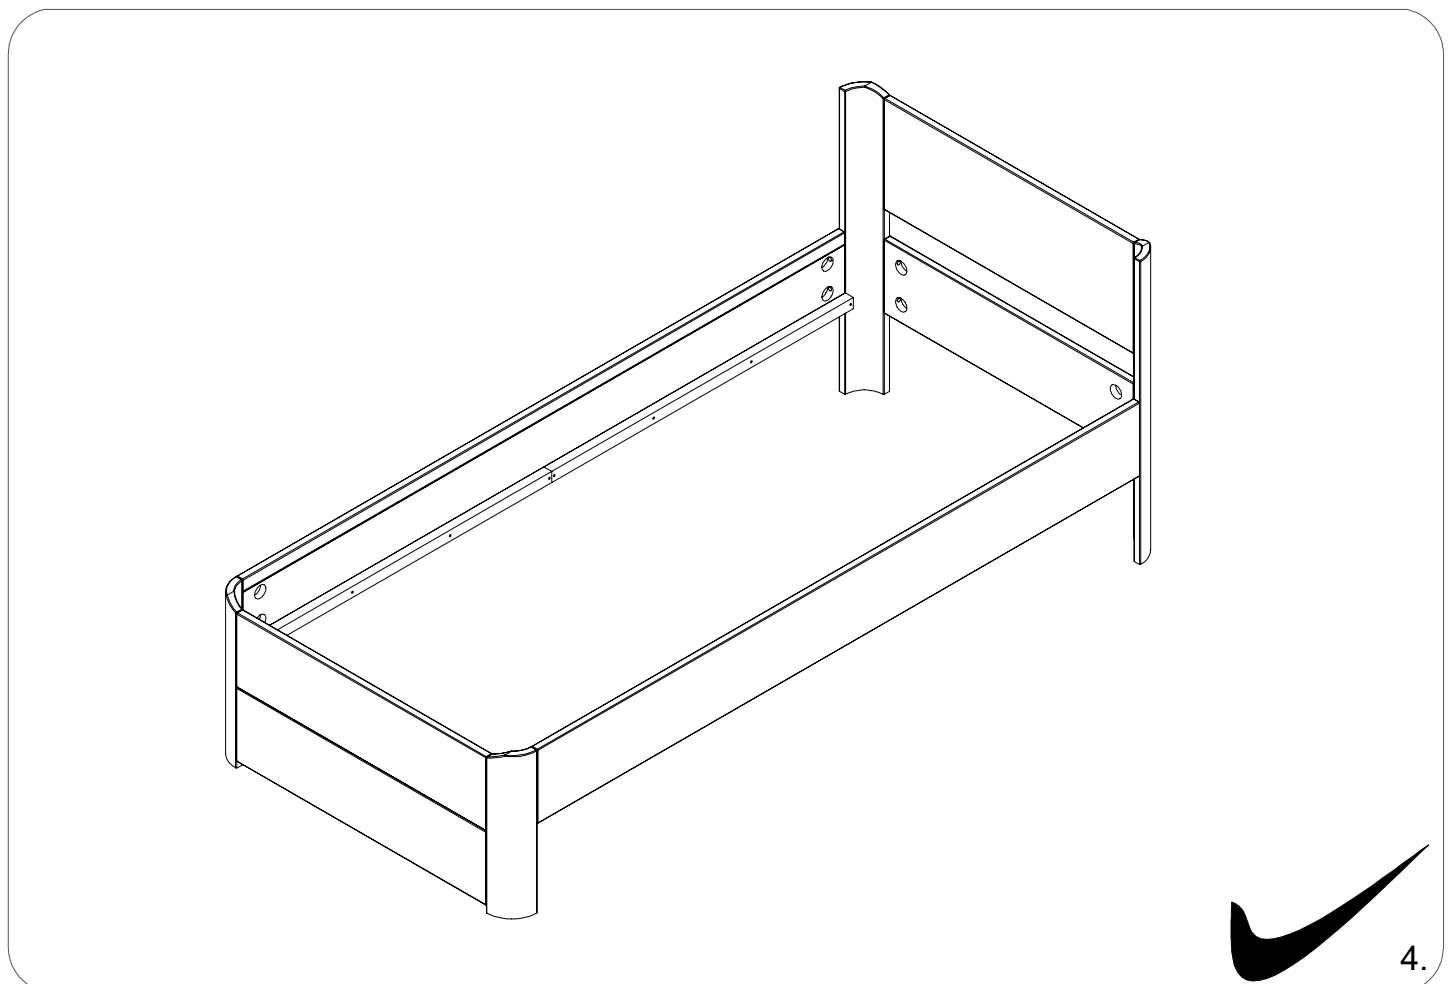

Montážny návod / Montageanleitung/ Mounting instructions

4.