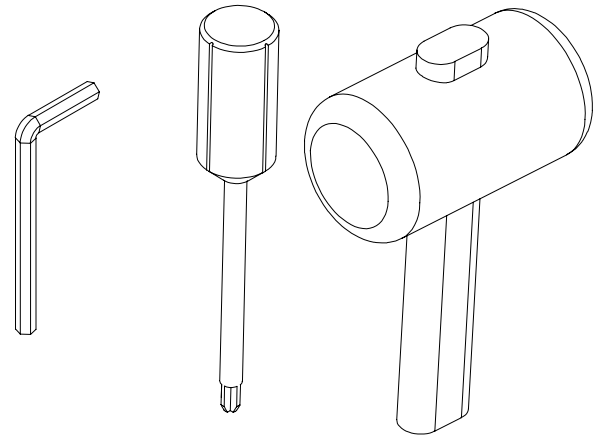

Výrobok / Produkt / Product

Potrebné náradie / Benötigtes Werkzeug / tool necessary

2-2023-01P

Súpis kovania / Übersicht Einzelteile / Parts list

A 	28x	B 	4x	C 	4x	D 	4x
E 	16x	F 	16x	G 	1x		

Montážny návod / Montageanleitung/ Mounting instructions