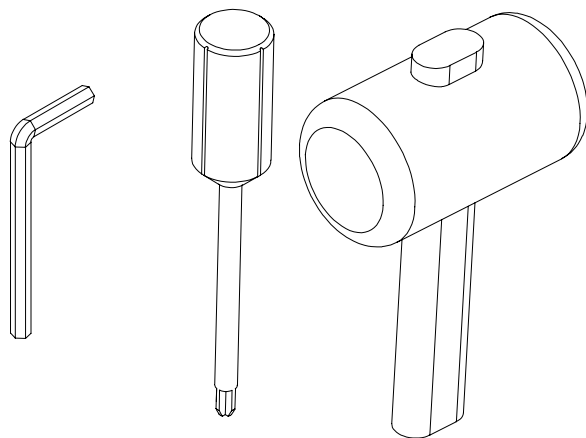

Výrobok / Produkt / Product

Potrebné náradie / Benötigtes Werkzeug / tool necessary

2-2023-02

Súpis kovania / Übersicht Einzelteile / Parts list

A

20x

B

16x

C

16x

D

1x

Montážny návod / Montageanleitung/ Mounting instructions

Montážny návod / Montageanleitung/ Mounting instructions