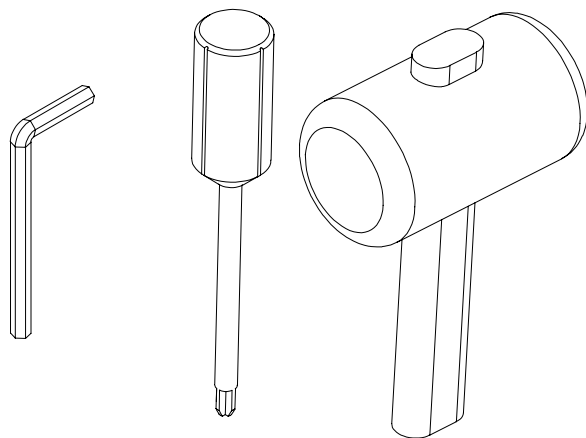

Výrobok / Produkt / Product

Potrebné náradie / Benötigtes Werkzeug / tool necessary

2-2023-02P

Súpis kovania / Übersicht Einzelteile / Parts list

A

24x

B

16x

C

16x

D

1x

Montážny návod / Montageanleitung/ Mounting instructions

Montážny návod / Montageanleitung/ Mounting instructions