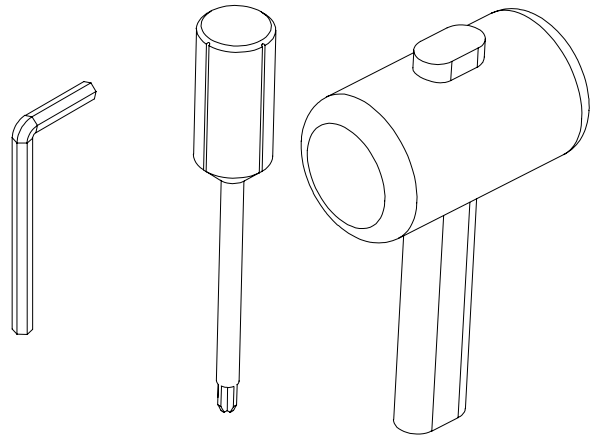

Výrobok / Produkt / Product

Potrebné náradie / Benötigtes Werkzeug / tool necessary

2-2023-04

Súpis kovania / Übersicht Einzelteile / Parts list

A

16x

B

16x

C

16x

D

1x

Montážny návod / Montageanleitung / Mounting instructions

Montážny návod / Montageanleitung/ Mounting instructions